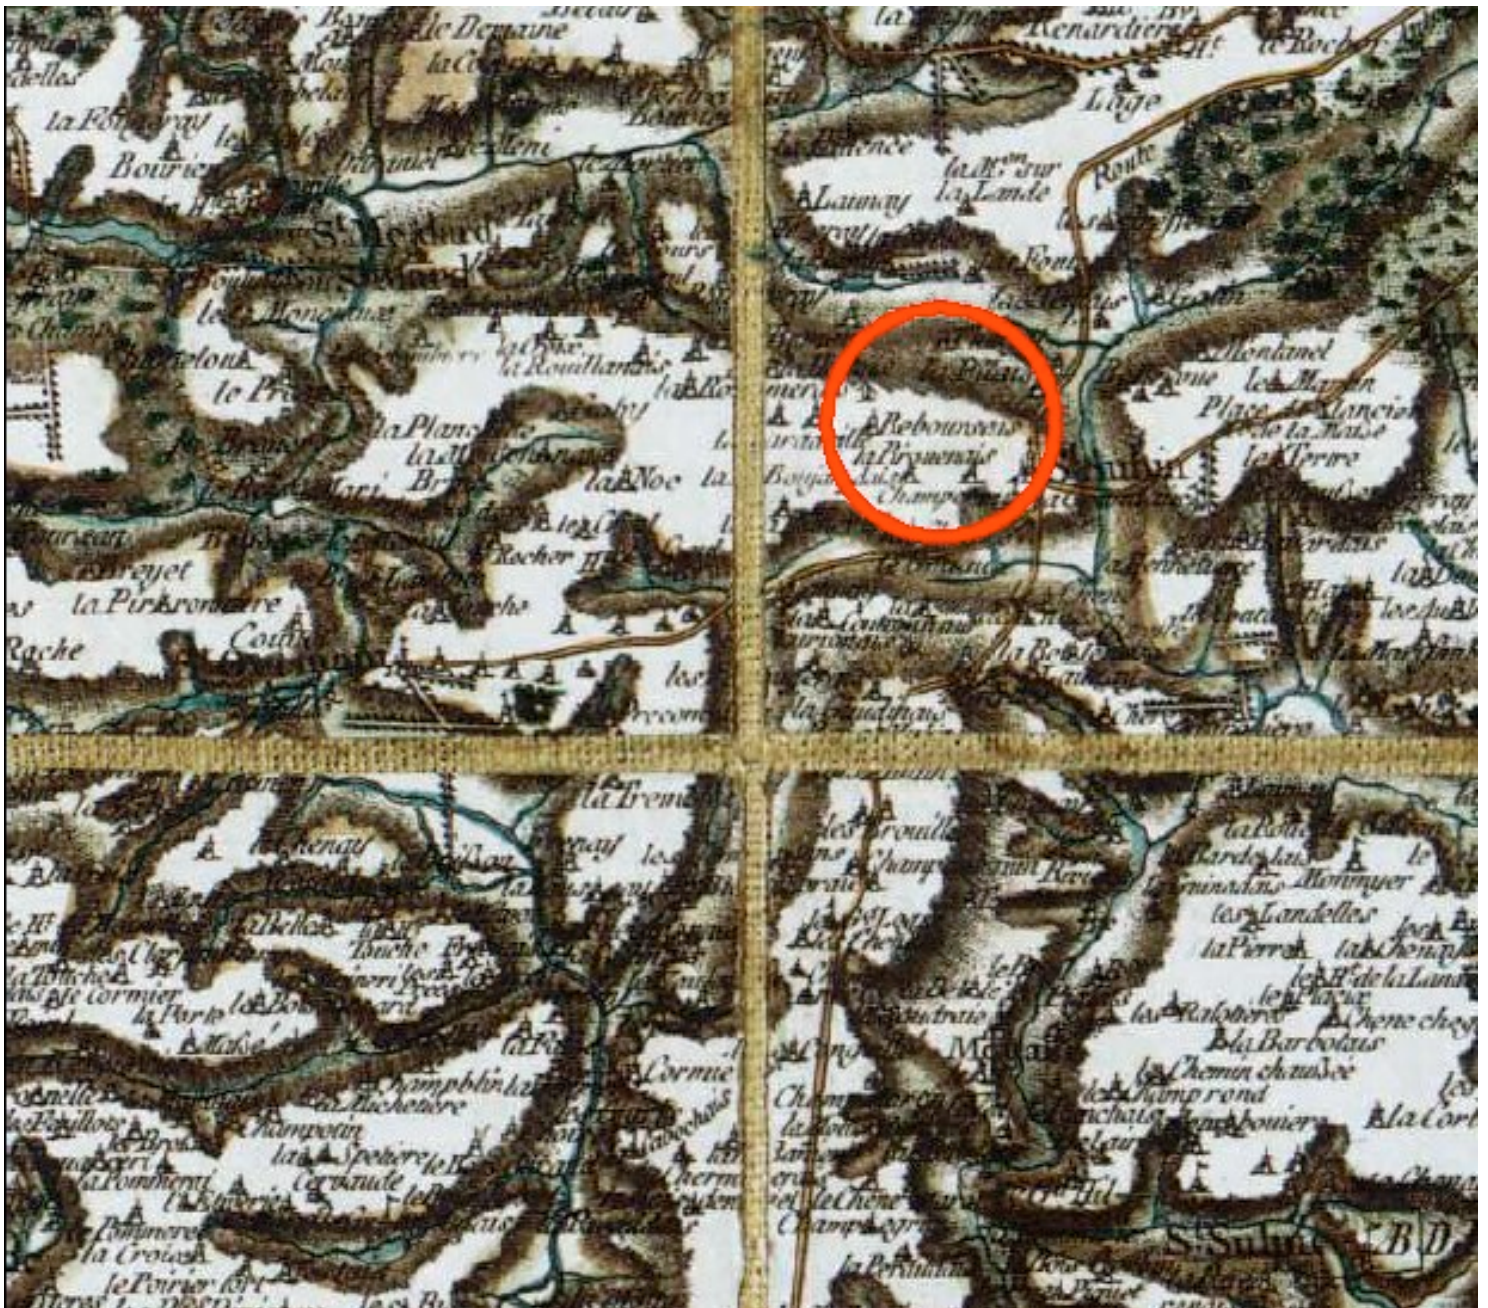

Localisation de la Reboursais près de Saint Jacques (à côté de l'aéroport Saint Jacques de la Lande actuel). Ce point se situe au nord de Noyal Châtillon. Nous sommes ici au sud de l'agglomération de Rennes.

Situation de la Reboursais près de Saint Aubin d'Aubigné, en direction de Saint Médard sur Ille. Nous sommes ici à quelques 15 kms au nord de Rennes. Melesse est à moins de 10kms au sud-ouest.

Et voici sur la carte de Cassini Melesse avec, entouré en rouge la zone dans laquelle se situe aujourd'hui La Rebourcière (celle-ci ne figure pas sur la carte de Cassini). Juste au-dessus se trouve St Germain sur Ile, à mi-chemin par rapport à St Aubin d'Aubigné.